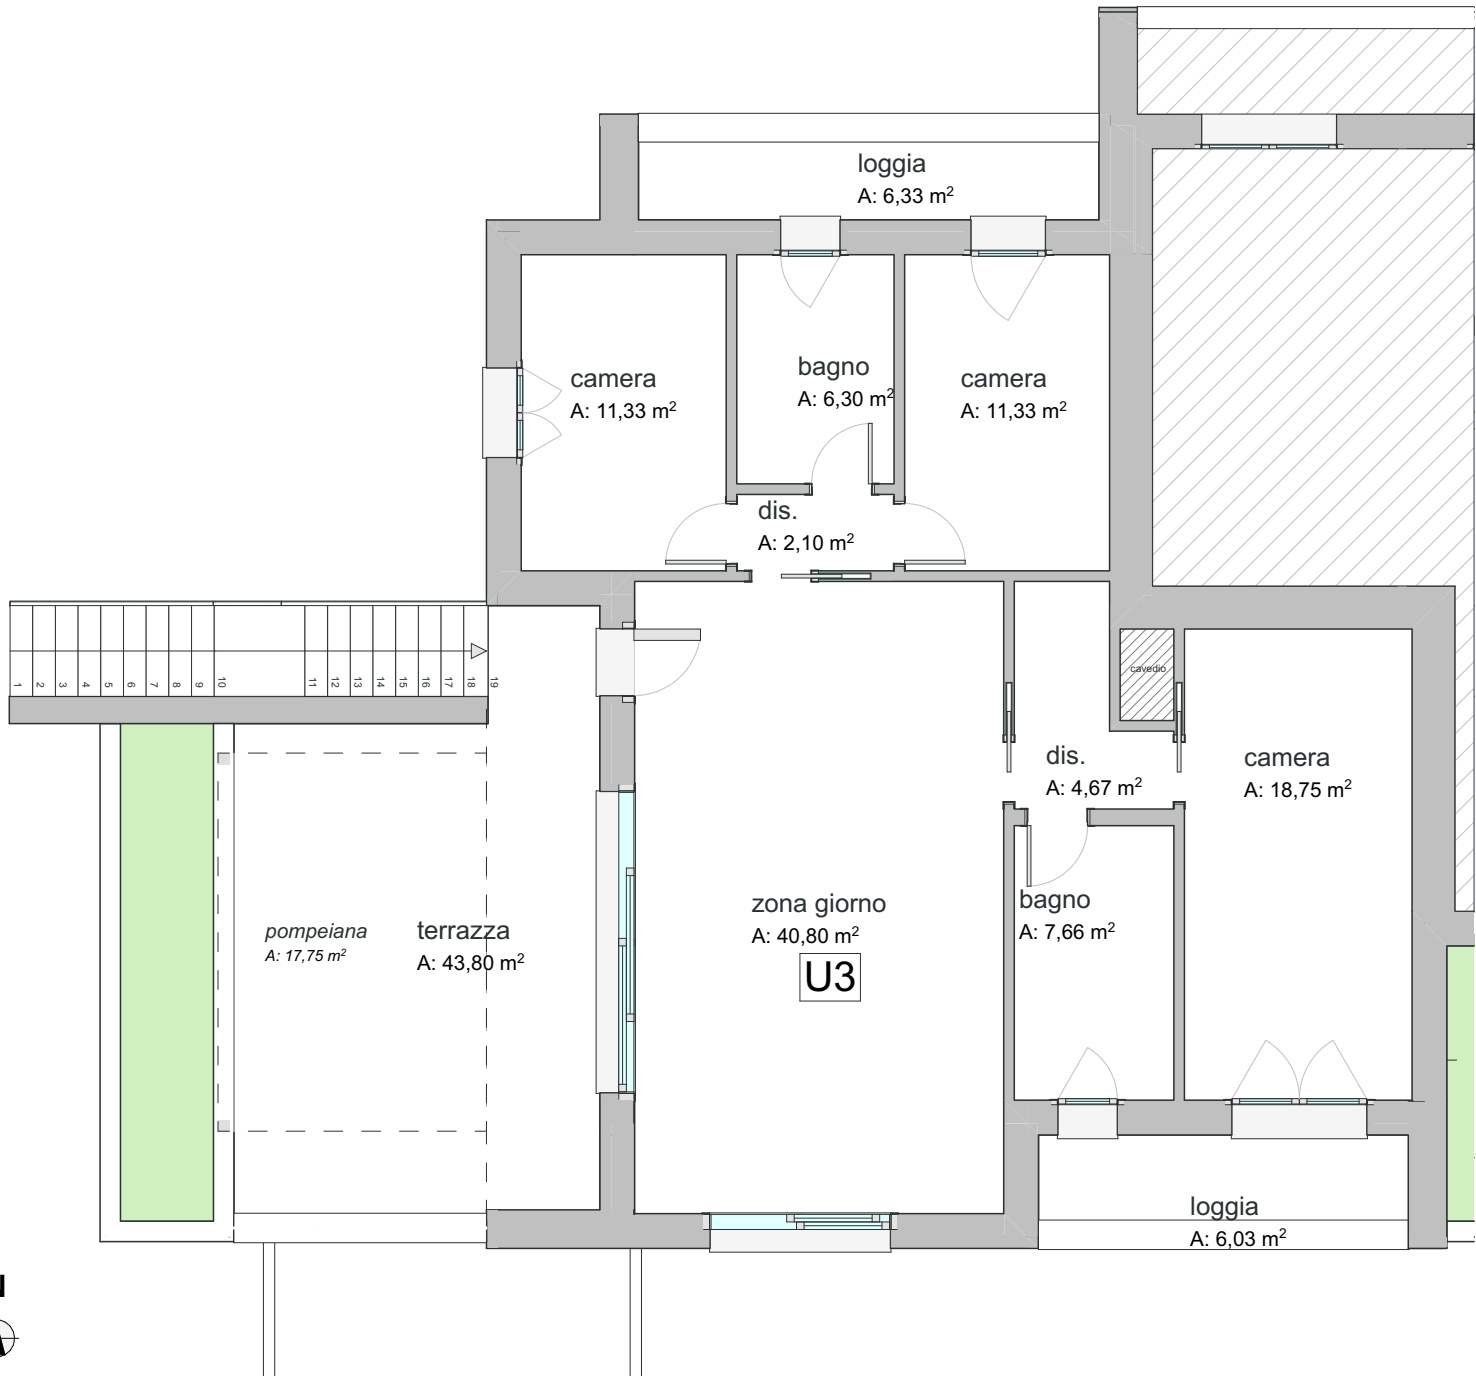

FABBRICATO STELLANTIS - UNITA' U3 - GARAGE G3

UNITA' 3	DIM. NETTE (mq)	DIM. LORDE (mq)	<i>Questi disegni rappresentano il progetto in fase PRELIMINARE: esso potrà subire modifiche, anche sostanziali, a seguito delle direttive della committenza, del progettista strutturale, degli uffici tecnici e comunali.</i>
APPARTAMENTO	102,94	122,70	
GARAGE	21,58	26,73	
TERRAZZE	56,16	56,16	

1:100

1:100