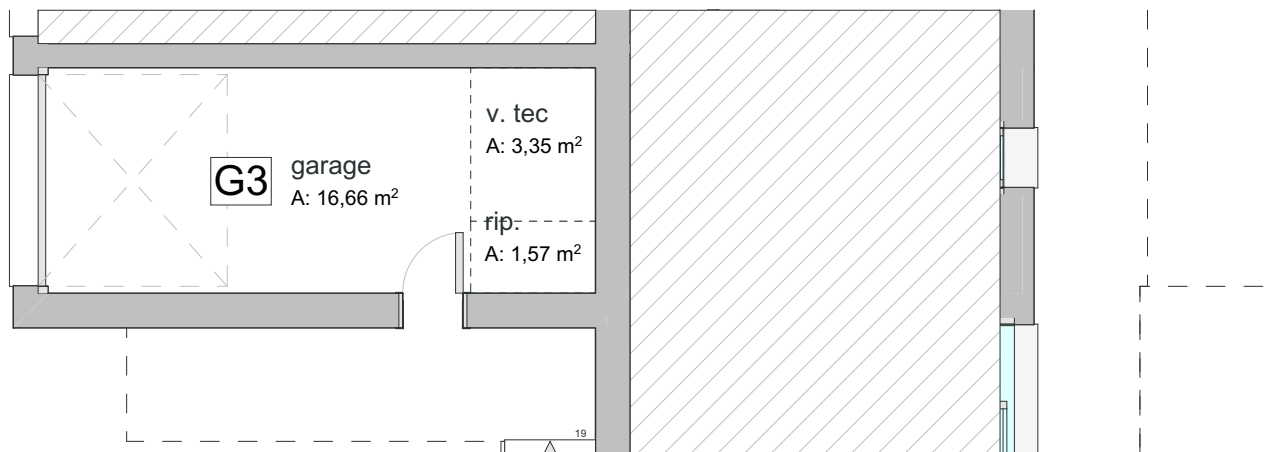

FABBRICATO STELLANTIS - UNITA' U3 - GARAGE G3

UNITA' 3	DIM. NETTE (mq)	DIM. LORDE (mq)	<i>Questi disegni rappresentano il progetto in fase PRELIMINARE: esso potrà subire modifiche, anche sostanziali, a seguito delle direttive della committenza, del progettista strutturale, degli uffici tecnici e comunali.</i>
APPARTAMENTO	102,94	122,70	
GARAGE	21,58	26,73	
TERRAZZE	56,16	56,16	

1:100

1:100