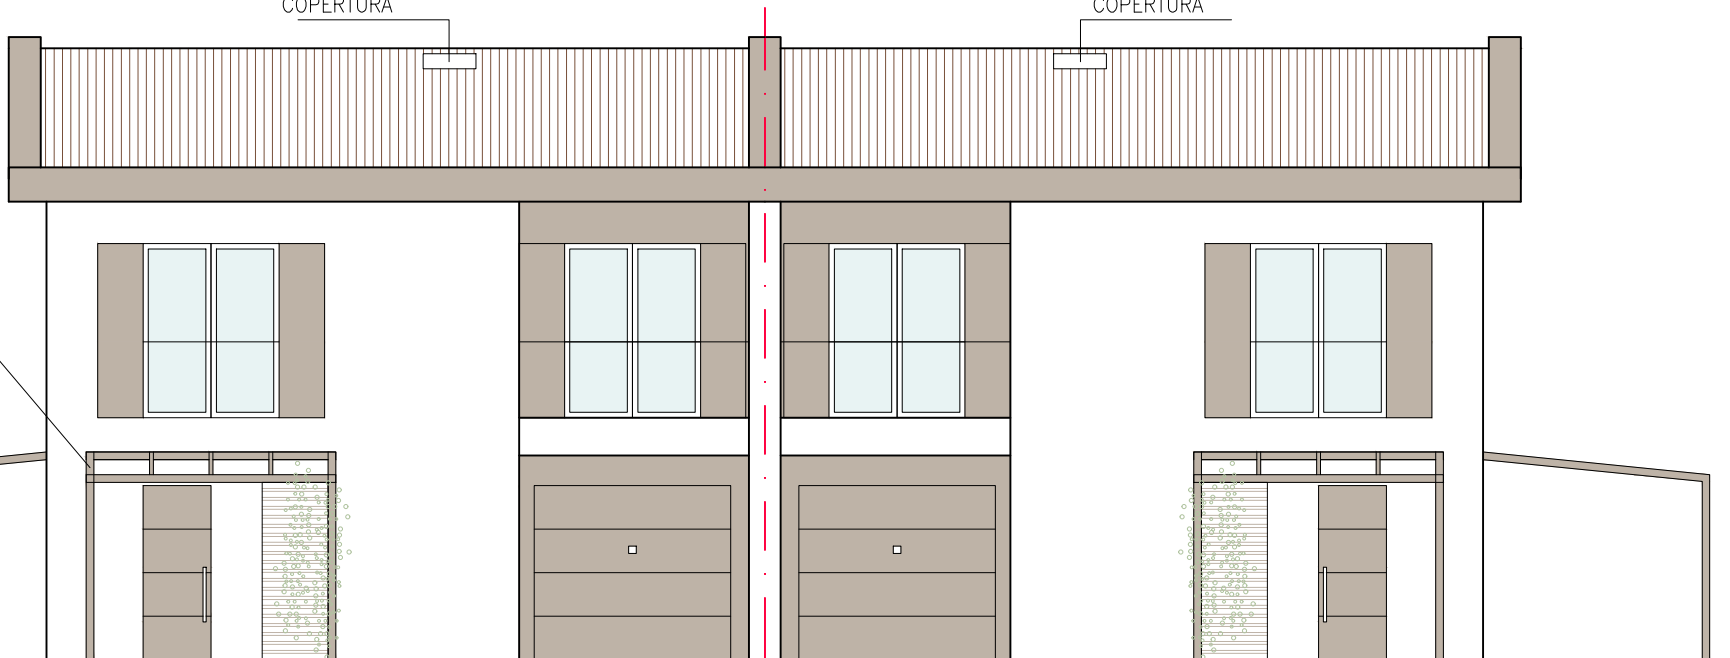

ACCESSO
COPERTURA

ACCESSO
COPERTURA

PERGOLATO
H.m. 250 cm

PROSPETTO NORD