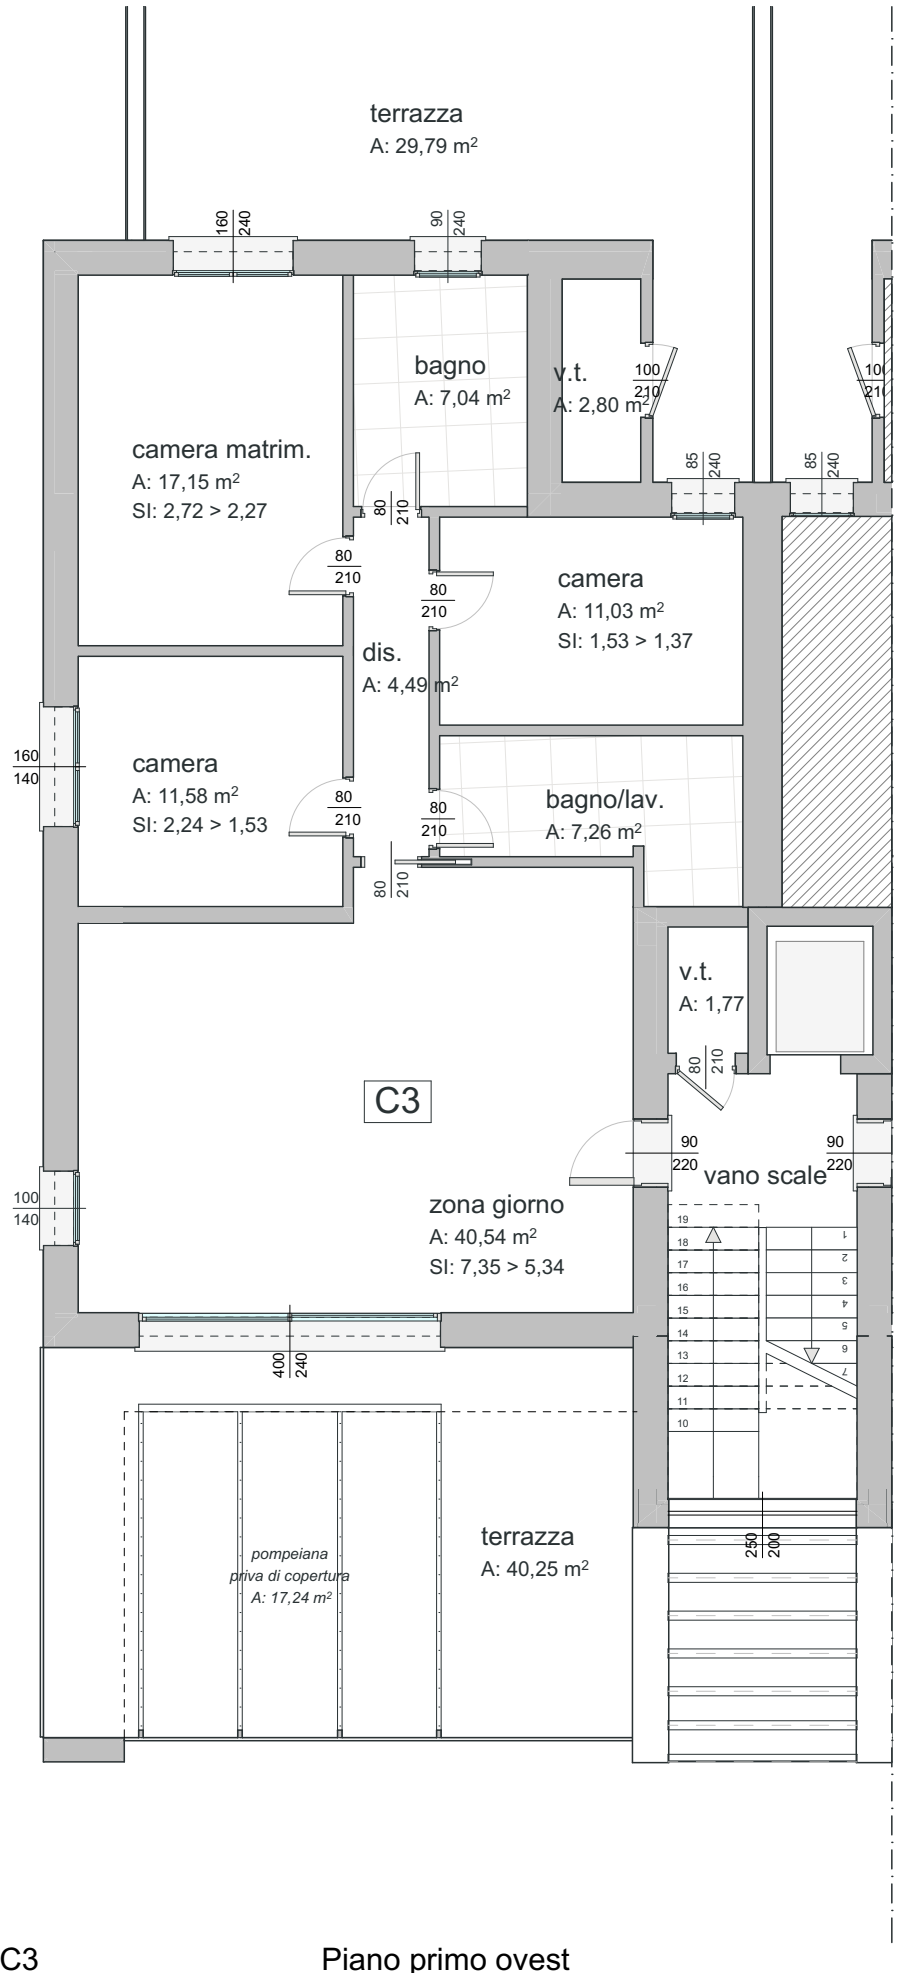

# UNITA' C3

Superficie netta unità = 101,89 mq circa

Piano terra garage

Superficie netta Garage = 16,50 mq circa

Piano primo ovest

I presenti elaborati grafici non rappresentano il progetto definitivo: essi potranno subire modifiche del distributivo, delle metrature e dell'estetica finale che potrebbero variare, anche di molto, ad opere ultimate.