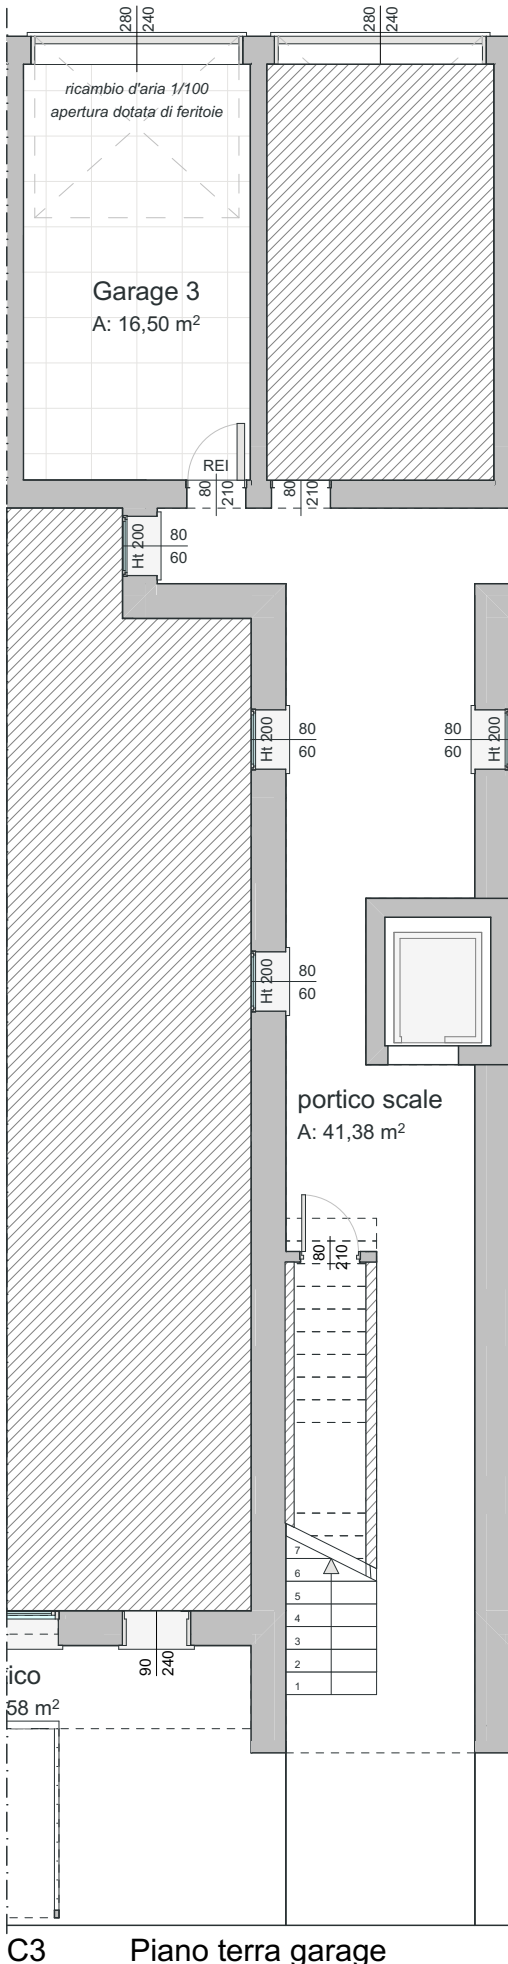

# UNITA' C3

Superficie netta unità = 101,89 mq circa

Piano terra garage

Superficie netta Garage = 16,50 mq circa

Piano primo ovest

I presenti elaborati grafici non rappresentano il progetto definitivo: essi potranno subire modifiche del distributivo, delle metrature e dell'estetica finale che potrebbero variare, anche di molto, ad opere ultimate.